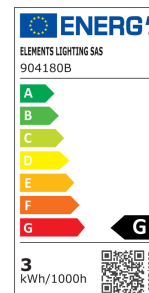

Produktinfo

Artikel:
LED Globelampe SNOWMAN G125 E27
2,5W 2200K dimmbar

Artikel-Nr.:
65160

EAN
4897089368239

Hersteller:
MESSAGE IN THE BULB

Preis:
44,90 €
Inhalt: 1 Stück
inkl. MwSt. zzgl. Versandkosten

Energieeffizienzklasse:	G
Typ:	Globe
Lichtfarbe:	Warmweiß
Farbtemperatur:	2200K
Leistung:	2,5W
Sockel:	E27
Abstrahlwinkel:	330°
Betriebsspannung:	220 ~ 240V AC
Mittlere Lebensdauer:	25000h
Farbwiedergabe Ra:	CRI >90
Lichtstrom:	41lm
Schutzart:	IP20
Dimmbar:	Ja

Produktbeschreibung

Bringen Sie winterlichen Zauber in Ihr Zuhause mit der LED Globelampe "SNOWMAN G125". Diese stilvolle Glühlampe strahlt ein warmweißes Licht mit 2200K aus und schafft eine behagliche Atmosphäre, die perfekt für die kalte Jahreszeit ist. Im Inneren der Birne befindet sich eine charmante Schneemann-Dekoration, die für ein einzigartiges Lichtspiel sorgt und Ihre Festtage noch schöner macht.

Mit einer Leistung von nur 2,5W ist die Globelampe äußerst energieeffizient und gleichzeitig dimmbar, sodass Sie die Helligkeit nach Ihren Wünschen anpassen können. Dank der E27-Fassung lässt sich die LED-Lampe einfach in jede herkömmliche Lampenfassung einsetzen – ideal für Wohnzimmer, Schlafzimmer oder als besonderer Akzent in Ihrer Weihnachtsdekoration.