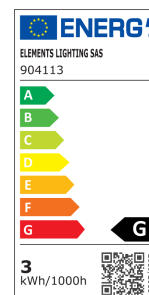

Produktinfo

Artikel:
LED Globelampe HOME SWEET HOME
G125 E27 2,5W 2200K dimmbar

Artikel-Nr.:
65164

EAN
4897089365443

Hersteller:
MESSAGE IN THE BULB

Preis:
69,90 €
Inhalt: 1 Stück
inkl. MwSt. zzgl. Versandkosten

Energieeffizienzklasse:	G
Typ:	Globe
Lichtfarbe:	Warmweiß
Farbtemperatur:	2200K
Leistung:	2,5W
Sockel:	E27
Abstrahlwinkel:	330°
Betriebsspannung:	220 ~ 240V AC
Mittlere Lebensdauer:	25000h
Farbwiedergabe Ra:	CRI >90
Lichtstrom:	67lm
Schutzart:	IP20
Dimmbar:	Ja

Mit einer angenehmen warmweißen Lichtfarbe von 2200K bietet die Globelampe ein sanftes und wohltuendes Licht. Dank der dimmbaren Funktion können Sie die Helligkeit nach Ihren Wünschen anpassen und so die perfekte Stimmung schaffen. Mit nur 2,5W Energieverbrauch ist sie zudem äußerst effizient und umweltfreundlich. Die E27-Fassung ermöglicht eine einfache Installation in gängigen Lampenfassungen.