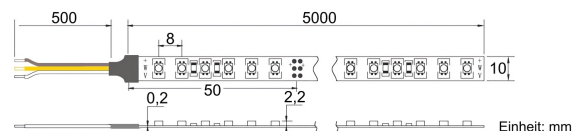

Produktinfo

Artikel:

LED Flex Stripe 5m CCT Weissmischung
2500K-6000K 120LED/m 2-in-1 SMD
CRI>90 24V

Artikel-Nr.:

55670

EAN

4260238078424

Hersteller:

YULED

Preis:

89,90 €

Inhalt: 5 Lfd. Meter (17,98 € * / 1 Lfd. Meter)

inkl. MwSt. zzgl. Versandkosten

Farbmischung:	CCT
Farbtemperatur:	2500K - 6500K
Betriebsspannung:	24V DC
Nennleistung pro Meter:	19,1W/m
Lichtstrom pro Meter:	1620lm/m
Nennstrom pro Meter:	0,79A
Schnittmarken:	alle 50mm
Energieeffizienzklasse:	G
Dimmbar:	Ja
Farbwiedergabe Ra:	CRI >90
LED Chip:	SMD 3528
Abstrahlwinkel:	120°
Schutzart:	IP22
Anschlüsse:	2 x 50cm Kabel
Abstand LED:	8mm
Biegeradius:	30mm
LEDs pro Meter:	120
Breite PCB:	10mm
Abmessungen:	5000 x 10 x 2,2mm

Produktbeschreibung

Die neuen YULED™ CCT LED Stripes verfügen über 120Stk. 2-in-1 SMD LEDs pro Meter.

Durch die individuelle, stufenlose Dimmung der beiden unterschiedlichen Weißtöne von 2500K bis 6000K lässt sich beinahe jeder Weißton erzeugen. Die CCT 2-in-1 SMD Chips verfügen dabei mit einem CRI Wert von Ra >90 über eine sehr hohe Farbechtheit, was die Stripes ideal zur Warenpräsentation macht. Durch die 2-in-1 SMDs entstehen optisch keinerlei unterschiedliche Schattierungen mehr sondern überzeugt vielmehr über die komplette Länge homogenen Lichtverteilung.

Alle unsere YULED™ LED Stripes zeichnet eine außerordentlich hochwertige Verarbeitungsqualität aus und sind für den konstanten Dauereinsatz im gewerblichen als auch privaten Gebrauch bestens gerüstet. Zur einfachen Montage sind alle YULED™ LED Stripes rückseitig mit doppelseitigem, wärmeleitenden 3M Klebeband ausgestattet und bieten zusätzlich den Vorteil von beidseitig je 50cm offenen Kabelenden, welche eine flexible Installation gewährleistet.