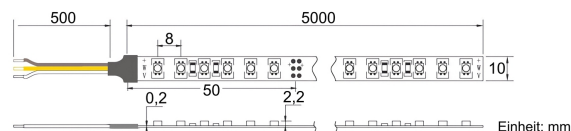

### Preis:

89,90 €

Inhalt: 5 Lfd. Meter (17,98 € \* / 1 Lfd. Meter)

inkl. MwSt. zzgl. Versandkosten

<b>Farbmischung:</b>	CCT
<b>Farbtemperatur:</b>	2500K - 6500K
<b>Betriebsspannung:</b>	24V DC
<b>Nennleistung pro Meter:</b>	19,1W/m
<b>Lichtstrom pro Meter:</b>	1620lm/m
<b>Nennstrom pro Meter:</b>	0,79A
<b>Schnittmarken:</b>	alle 50mm
<b>Energieeffizienzklasse:</b>	G
<b>Dimmbar:</b>	Ja
<b>Farbwiedergabe Ra:</b>	CRI >90
<b>LED Chip:</b>	SMD 3528
<b>Abstrahlwinkel:</b>	120°
<b>Schutzart:</b>	IP22
<b>Anschlüsse:</b>	2 x 50cm Kabel
<b>Abstand LED:</b>	8mm
<b>Biegeradius:</b>	30mm
<b>LEDs pro Meter:</b>	120
<b>Breite PCB:</b>	10mm
<b>Abmessungen:</b>	5000 x 10 x 2,2mm