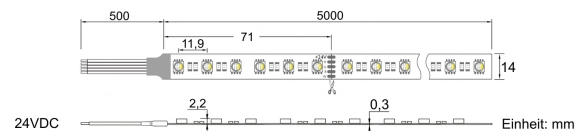

Farbmischung:	RGBW
Farbtemperatur:	2700K
Betriebsspannung:	24V DC
Nennleistung pro Meter:	20W/m
Lichtstrom pro Meter:	1070lm/m
Nennstrom pro Meter:	0,83A
Schnittmarken:	alle 71mm
Energieeffizienzklasse:	G
Dimmbar:	Ja
Farbwiedergabe Ra:	CRI >84
LED Chip:	SMD 5050
Abstrahlwinkel:	120°
Schutzart:	IP67
Anschlüsse:	2 x 50cm Kabel
Biegeradius:	30mm
LEDs pro Meter:	84
Breite PCB:	14mm
Abmessungen:	5000 x 15 x 7mm

Produktbeschreibung

Mit RGBW LED Streifen von YULED können Sie eine frei steuerbare Beleuchtungen realisieren, die neben den individuellen Farbeffekten außerdem ein erstklassiges Weiß erzeugt. So können Sie mit unseren YULED LED Stripes im Handumdrehen eine optimale Kombination aus farblicher Effekt- und Allgemeinbeleuchtung umsetzen. Der RGBW 4in1 LED Streife enthält je Meter 84 4in1 SMD 5050 Leds mit den Farben Rot, Grün, Blau, sowie Warmweiß (2700K). Durch die Kombination aller Farben in je einer LED ist die Leuchtdichte sehr hoch, die einzelnen Farben liegen sehr eng beieinander und sie bieten bei Mischfarben ein homogenes Bild ohne Farbabweichungen. Dank der großen Anzahl der LEDs pro Meter wird das Licht sehr ausgewogen verteilt und Sie werden schon nach wenigen

Zentimetern Entfernung zu dem LED Streifen keine einzelnen Lichtpunkte mehr erkennen.

Alle unsere LED Strips sind zur einfachen Montage rückseitig mit doppelseitigem 3M Klebeband ausgestattet und bieten den Vorteil von beidseitig je 50cm offenem Kabel, welches eine flexible Installation gewährleistet.

Ab einer Mindestbestellmenge von 30 Laufmetern können wir diesen LED Stripes in Ihrer individuellen Wunschlänge, von 0,20 – 20,00 Meter (in 0,10 m Schritten) anfertigen. Auch weitere Individualisierungen (Anschlusskabel, etc.) sind möglich.