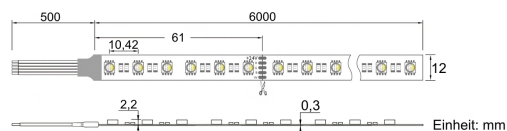

Produktinfo

Artikel:

LED Flex Stripe UHP 6m RGBW-XC 96x 4-in1 LEDs/m RGB+warmweiss 24V Black-PCB

Artikel-Nr.:

55676

EAN

4260238078394

Hersteller:

YULED

Preis:

99,90 €

Inhalt: 6 Lfd. Meter (16,65 € * / 1 Lfd. Meter)

inkl. MwSt. zzgl. Versandkosten

| | |
|--------------------------------|-------------------|
| Farbmischung: | RGBW |
| Farbtemperatur: | 2700K |
| Betriebsspannung: | 24V DC |
| Nennleistung pro Meter: | 23W/m |
| Lichtstrom pro Meter: | 1235lm/m |
| Nennstrom pro Meter: | 0,96A |
| Schnittmarken: | alle 61mm |
| Energieeffizienzklasse: | G |
| Dimmbar: | Ja |
| Farbwiedergabe Ra: | CRI >82 |
| LED Chip: | SMD 5050 |
| Abstrahlwinkel: | 120° |
| Schutzart: | IP22 |
| Anschlüsse: | 2 x 50cm Kabel |
| Biegeradius: | 30mm |
| LEDs pro Meter: | 96 |
| Breite PCB: | 12mm |
| Abmessungen: | 6000 x 12 x 2,2mm |

Alle unsere LED Strips sind zur einfachen Montage rückseitig mit doppelseitigem 3M Klebeband ausgestattet und bieten den Vorteil von beidseitig je 50cm offenem Kabel, welches eine flexible Installation gewährleistet.

Ab einer Mindestbestellmenge von 30 Laufmetern können wir diesen LED Stripes in Ihrer individuellen Wunschlänge, von 0,20 – 20,00 Meter (in 0,10 m Schritten) anfertigen. Auch weitere Individualisierungen (Anschlusskabel, etc.) sind möglich.