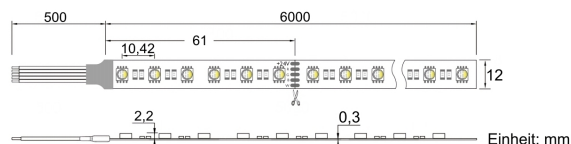

Produktinfo

Artikel:

LED Flex Stripe UHP 6m RGBW-XC 96x 4-in1
LEDs/m RGB+warmweiss 24V Black-PCB

Artikel-Nr.:

55676

EAN

4260238078394

Hersteller:

YULED

Preis:

99,90 €

Inhalt: 6 Lfd. Meter (16,65 € * / 1 Lfd. Meter)

inkl. MwSt. zzgl. Versandkosten

Farbmischung:	RGBW
Farbtemperatur:	2700K
Betriebsspannung:	24V DC
Nennleistung pro Meter:	23W/m
Lichtstrom pro Meter:	1235lm/m
Nennstrom pro Meter:	0,96A
Schnittmarken:	alle 61mm
Energieeffizienzklasse:	G
Dimmbar:	Ja
Farbwiedergabe Ra:	CRI >82
LED Chip:	SMD 5050
Abstrahlwinkel:	120°
Schutzart:	IP22
Anschlüsse:	2 x 50cm Kabel
Biegeradius:	30mm
LEDs pro Meter:	96
Breite PCB:	12mm
Abmessungen:	6000 x 12 x 2,2mm

beidseitig je 50cm offenem Kabel, welches eine flexible Installation gewährleistet.

Ab einer Mindestbestellmenge von 30 Laufmetern können wir diesen LED Stripes in Ihrer individuellen Wunschlänge, von 0,20 – 20,00 Meter (in 0,10 m Schritten) anfertigen. Auch weitere Individualisierungen (Anschlusskabel, etc.) sind möglich.