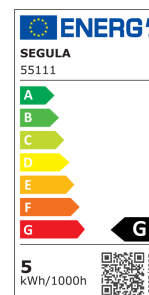

Produktinfo

Artikel:
LED ILLUSION Globe Smokey Bottom E27
5W 350lm 2200K

Artikel-Nr.:
65244

EAN
4260751131118

Hersteller:
SEGULA

Preis:
49,90 €
Inhalt: 1 Stück
inkl. MwSt. zzgl. Versandkosten

Typ:	Globe
Energieeffizienzklasse:	G
Lichtfarbe:	Warmweiß
Farbtemperatur:	2200K
Leistung:	5W
Socket:	E27
Abstrahlwinkel:	330°
Betriebsspannung:	220 ~ 240V AC
Mittlere Lebensdauer:	20000h
Farbwiedergabe Ra:	CRI >90
Lichtstrom:	350lm
Schutzart:	IP20
Dimmbar:	Ja

Produktbeschreibung

Die SEGULA LED Illusion Globe 125 Smokey Bottom besticht durch ihre elegante und einzigartige Optik. Diese LED-Glühbirne aus der Illusion-Serie kombiniert modernes Design mit hoher Energieeffizienz und einer auffälligen rauchigen Tönung am unteren Teil des Glaskörpers. Ideal für offene Leuchten oder dekorative Lampen, wo das Leuchtmittel im Vordergrund stehen soll.