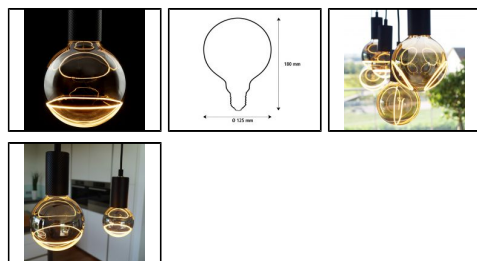

Produktinfo

Artikel:
LED ILLUSION Globe Smokey Bottom E27
5W 350lm 2200K

Artikel-Nr.:
65244

EAN
4260751131118

Hersteller:
SEGULA

Preis:
49,90 €
Inhalt: 1 Stück
inkl. MwSt. zzgl. Versandkosten

Typ:	Globe
Energieeffizienzklasse:	G
Lichtfarbe:	Warmweiß
Farbtemperatur:	2200K
Leistung:	5W
Socket:	E27
Abstrahlwinkel:	330°
Betriebsspannung:	220 ~ 240V AC
Mittlere Lebensdauer:	20000h
Farbwiedergabe Ra:	CRI >90
Lichtstrom:	350lm
Schutzart:	IP20
Dimmbar:	Ja

Produktbeschreibung

Die SEGULA LED Illusion Globe 125 Smokey Bottom besticht durch ihre elegante und einzigartige Optik. Diese LED-Glühbirne aus der Illusion-Serie kombiniert modernes Design mit hoher Energieeffizienz und einer auffälligen rauchigen Tönung am unteren Teil des Glaskörpers. Ideal für offene Leuchten oder dekorative Lampen, wo das Leuchtmittel im Vordergrund stehen soll.

Mit einer Leistung von 5W bietet diese LED-Lampe die gleiche Helligkeit wie eine herkömmliche 32W-Glühlampe, während sie deutlich weniger Energie verbraucht. Die warme Lichtfarbe von 2200K schafft ein einladendes und gemütliches Ambiente, perfekt für Wohnräume, Bars oder stilvolle Loungebereiche. 350 Lumen sorgen für ausreichend Helligkeit, ohne dabei aufdringlich zu wirken.

Die SEGULA LED Illusion Globe 125 Smokey Bottom ist die perfekte Wahl für moderne Beleuchtungskonzepte, bei denen Design und Funktionalität Hand in Hand gehen. Setzen Sie Akzente und schaffen Sie eine warme und einladende Atmosphäre mit dieser einzigartigen Designer-LED.