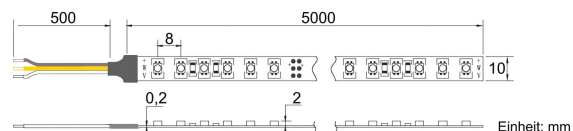

Produktinfo

Artikel:

LED Flex Stripe 5m CCT Weissmischung
2500K-6000K 120LED/m 2-in-1 SMD
CRI>90 24V IP67

Artikel-Nr.:

55684

EAN

4260238078516

Hersteller:

YULED

Preis:

99,90 €

Inhalt: 5 Lfd. Meter (19,98 € * / 1 Lfd. Meter)

inkl. MwSt. zzgl. Versandkosten

Farbmischung:	CCT
Farbtemperatur:	2500K - 6500K
Betriebsspannung:	24V DC
Nennleistung pro Meter:	19,1W/m
Lichtstrom pro Meter:	1620lm/m
Nennstrom pro Meter:	0,79A
Schnittmarken:	alle 50mm
Energieeffizienzklasse:	G
Dimmbar:	Ja
Farbwiedergabe Ra:	CRI >90
LED Chip:	SMD 3528
Abstrahlwinkel:	120°
Schutzart:	IP67
Anschlüsse:	2 x 50cm Kabel
Biegeradius:	30mm
LEDs pro Meter:	120
Breite PCB:	12mm
Abmessungen:	5000 x 15 x 7mm

Produktbeschreibung

Die neuen YULED™ CCT LED Stripes verfügen über 120 Stk. 2-in-1 SMD LEDs pro Meter.

Durch die individuelle, stufenlose Dimmung der beiden verschiedenen Weißtöne von 2500K bis 6000K lässt sich nahezu jedes "Weiß" erzeugen. Die CCT 2-in-1 SMD Chips verfügen zudem mit einem CRI Wert von Ra >90 über eine sehr hohe Farbreinheit. Somit lassen sich die Stripes auch ideal zur Warenpräsentation im Lebensmittel- und Textilbereich verwenden. Der LED Stripe überzeugt mit einer, über die komplette Länge gleichmäßigen Lichtverteilung, ohne das Schattierungen