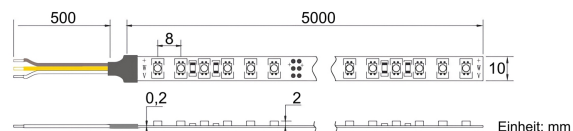

## Produktinfo

**Artikel:**  
LED Flex Stripe 5m CCT Weissmischung  
2500K-6000K 120LED/m 2-in-1 SMD  
CRI>90 24V IP67

**Artikel-Nr.:**  
55684

**EAN**  
4260238078516

**Hersteller:**  
YULED

**Preis:**  
99,90 €  
Inhalt: 5 Lfd. Meter (19,98 € \* / 1 Lfd. Meter)  
inkl. MwSt. zzgl. Versandkosten

<b>Farbmischung:</b>	CCT
<b>Farbtemperatur:</b>	2500K - 6500K
<b>Betriebsspannung:</b>	24V DC
<b>Nennleistung pro Meter:</b>	19,1W/m
<b>Lichtstrom pro Meter:</b>	1620lm/m
<b>Nennstrom pro Meter:</b>	0,79A
<b>Schnittmarken:</b>	alle 50mm
<b>Energieeffizienzklasse:</b>	G
<b>Dimmbar:</b>	Ja
<b>Farbwiedergabe Ra:</b>	CRI >90
<b>LED Chip:</b>	SMD 3528
<b>Abstrahlwinkel:</b>	120°
<b>Schutzart:</b>	IP67
<b>Anschlüsse:</b>	2 x 50cm Kabel
<b>Biegeradius:</b>	30mm
<b>LEDs pro Meter:</b>	120
<b>Breite PCB:</b>	12mm
<b>Abmessungen:</b>	5000 x 15 x 7mm

## Produktbeschreibung

Die neuen YULED™ CCT LED Stripes verfügen über 120 Stk. 2-in-1 SMD LEDs pro Meter.

Durch die individuelle, stufenlose Dimmung der beiden verschiedenen Weißtöne von 2500K bis 6000K lässt sich nahezu jedes "Weiß" erzeugen. Die CCT 2-in-1 SMD Chips verfügen zudem mit einem CRI Wert von Ra >90 über eine sehr hohe Farbreinheit. Somit lassen sich die Stripes auch ideal zur Warenpräsentation im Lebensmittel- und Textilbereich verwenden. Der LED Stripe überzeugt mit einer, über die komplette Länge gleichmäßigen Lichtverteilung, ohne das Schattierungen