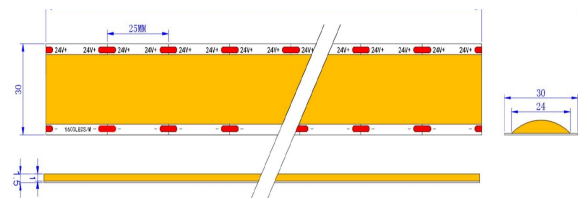

Farbmischung:	einfarbig
Gewicht:	650g
Farbtemperatur:	3000K
Betriebsspannung:	24V DC
Nennleistung pro Meter:	40W/m
Lichtstrom pro Meter:	4120lm/m
Nennstrom pro Meter:	1,66A
Schnittmarken:	alle 25mm
Energieeffizienzklasse:	F
Dimmbar:	Ja
Farbwiedergabe Ra:	CRI >90
LED Chip:	COB
Abstrahlwinkel:	180°
Schutzart:	IP22
Anschlüsse:	2 x 50cm Kabel
Biegeradius:	40mm
LEDs pro Meter:	1600
Breite PCB:	30mm
Abmessungen:	5000 x 30 x 1,6mm