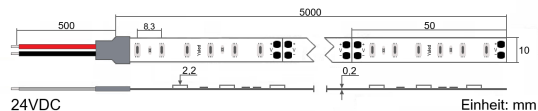

### Preis:

64,90 €

Inhalt: 5 Lfd. Meter (12,98 € \* / 1 Lfd. Meter)

inkl. MwSt. zzgl. Versandkosten

<b>Farbmischung:</b>	einfarbig
<b>Farbtemperatur:</b>	2950K
<b>Betriebsspannung:</b>	24V DC
<b>Nennleistung pro Meter:</b>	26W/m
<b>Lichtstrom pro Meter:</b>	2960lm/m
<b>Nennstrom pro Meter:</b>	1,08A
<b>Schnittmarken:</b>	alle 50mm
<b>Energieeffizienzklasse:</b>	F
<b>Dimmbar:</b>	Ja
<b>Farbwiedergabe Ra:</b>	CRI >80
<b>LED Chip:</b>	SMD 2835
<b>Abstrahlwinkel:</b>	120°
<b>Schutzart:</b>	IP67
<b>Anschlüsse:</b>	2 x 50cm Kabel
<b>Abstand LED:</b>	8,3mm
<b>Biegeradius:</b>	30mm
<b>LEDs pro Meter:</b>	120
<b>Breite PCB:</b>	12mm
<b>Abmessungen:</b>	5000 x 15 x 7mm