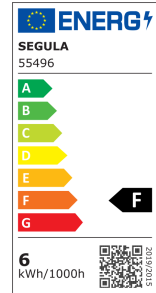

Produktinfo

Artikel:
LED Art STRAIGHT 45cm klar E27 6W
600lm 2200K

Artikel-Nr.:
65521

EAN
4260751134966

Hersteller:
SEGULA

Preis:
44,90 €
Inhalt: 1 Stück
inkl. MwSt. zzgl. Versandkosten

| | |
|--------------------------------|---------------|
| Typ: | Effekt/Deko |
| Energieeffizienzklasse: | F |
| Lichtfarbe: | Warmweiß |
| Farbtemperatur: | 2200K |
| Leistung: | 6W |
| Sockel: | E27 |
| Abstrahlwinkel: | 30° |
| Betriebsspannung: | 220 ~ 240V AC |
| Mittlere Lebensdauer: | 20000h |
| Farbwiedergabe Ra: | CRI >90 |
| Lichtstrom: | 600lm |
| Schutzart: | IP20 |
| Dimmbar: | Ja |

Produktbeschreibung

Die SEGULA LED Art Straight 45 Klar E27 verbindet formschönes Design mit innovativer LED-Technologie. Diese dekorative Lampe mit klarer Glasoberfläche und schlanker, gerader Form ist ein Blickfang in jeder Leuchte. Mit 6W Energieverbrauch (vergleichbar mit 48W Halogen) erzeugt sie einen angenehmen Lichtstrom von 600 Lumen und ein warmweißes Licht mit 2200K, das für eine gemütliche Atmosphäre sorgt. Dank ihrer Energieeffizienz und Langlebigkeit ist sie ideal für stilvolle Beleuchtungslösungen in Wohnräumen, Restaurants oder Büros. Perfekt für offene Leuchtendesigns und moderne Wohnkonzepte.