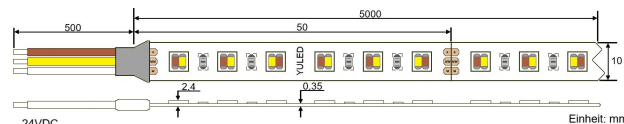

Produktinfo

Artikel:

LED Flex Stripe 5m CCT YU-PRO 2700K-6500K
240LED/m 3014SMD CRI>85 24V 2770lm IP20

Artikel-Nr.:

55759

EAN

4260238078998

Hersteller:

YULED

Preis:

59,90 €

Inhalt: 5 Lfd. Meter (11,98 € * / 1 Lfd. Meter)

inkl. MwSt. zzgl. Versandkosten

Farbmischung:	CCT
Farbtemperatur:	2700K - 6500K
Betriebsspannung:	24V DC
Nennleistung pro Meter:	27W/m
Lichtstrom pro Meter:	2770lm/m
Nennstrom pro Meter:	1,13A
Schnittmarken:	alle 50mm
Energieeffizienzklasse:	F
Dimmbar:	Ja
Farbwiedergabe Ra:	CRI >86
LED Chip:	SMD 3014
Abstrahlwinkel:	120°
Schutzart:	IP22
Anschlüsse:	2 x 50cm Kabel
Biegeradius:	30mm
LEDs pro Meter:	240
Breite PCB:	10mm
Abmessungen:	5000 x 10 x 2,4mm

Produktbeschreibung

Die neuen YULED™ CCT LED Stripes der YU-RRO Serie verfügen über 240Stk. 3014 SMD LEDs pro Meter und gehören damit zu den hellsten CCT LED Stripe auf dem Markt.

Durch die individuelle, stufenlose Dimmung der beiden unterschiedlichen Weißtöne (2700K - 6500K) ist nahezu jedes "Weiß" erzielbar. Die 3014 SMD Chips verfügen zudem, mit einem CRI Wert von ca. Ra >85 über eine sehr hohe Farbechtheit. Somit lassen sich die Stripes auch ideal zur Warenpräsentation im Lebensmittel- und Textilbereich verwenden.

Die enge Anordnung der LEDs entsteht ein über die gesamte Länge gleichmäßiges Lichtband ohne keinerlei Schattierungen.

Alle unsere YULED™ LED Stripes zeichnet eine außerordentlich hochwertige Verarbeitungsqualität aus und sind für den konstanten Dauereinsatz im gewerblichen als auch privaten Gebrauch bestens gerüstet. Ein sorgfältiger Binnung-Prozess gewährleistet eine konstante