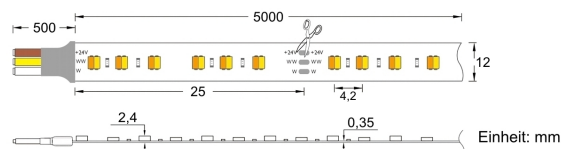

Produktinfo

Artikel:

LED Flex Stripe 5m CCT YU-PRO 2700K-6500K
240LED/m 3014SMD CRI>82 24V 2640lm IP67

Artikel-Nr.:

55760

EAN

4260238079001

Hersteller:

YULED

Preis:

79,90 €

Inhalt: 5 Lfd. Meter (15,98 € * / 1 Lfd. Meter)

inkl. MwSt. zzgl. Versandkosten

Farbmischung:	CCT
Farbtemperatur:	2700K - 6500K
Betriebsspannung:	24V DC
Nennleistung pro Meter:	27W/m
Lichtstrom pro Meter:	2770lm/m
Nennstrom pro Meter:	1,2A
Schnittmarken:	alle 25mm
Energieeffizienzklasse:	F
Dimmbar:	Ja
Farbwiedergabe Ra:	CRI >82
LED Chip:	SMD 3014
Abstrahlwinkel:	120°
Schutzart:	IP67
Anschlüsse:	2 x 50cm Kabel
Abstand LED:	4,2mm
Biegeradius:	30mm
LEDs pro Meter:	240
Breite PCB:	12mm
Abmessungen:	5000 x 15 x 7mm

Produktbeschreibung

Die neuen YULED™ CCT LED Stripes der YU-RRO Serie verfügen über 240Stk. 3014 SMD LEDs pro Meter und gehören damit zu den hellsten CCT LED Stripe auf dem Markt.

Durch die individuelle, stufenlose Dimmung der unterschiedlichen Weißtöne von 2700K bis 6500K lässt sich nahezu jedes "Weiß" konfigurieren. Die 3014 SMD Chips zeichnet zudem eine sehr hohe Farbreinheit aus, was mit einem CRI Wert von ca. Ra >86 erreicht wird. Neben der Anwendungen im Innenbereich lässt sich der Stripe dank seiner Schutzklasse (IP67) bedenkenlos im Außenbereich und/oder Badezimmern etc. verbauen. Durch die enge Anordnung der LEDs entstehen keinerlei unterschiedliche Schattierungen, vielmehr überzeugt der LED Stripe mit einer, über die komplette Länge gleichmäßigen Lichtverteilung.