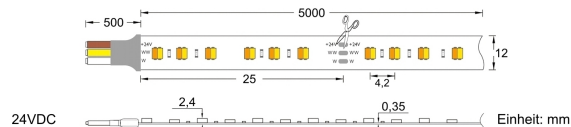

YULED

Preis:

79,90 €

Inhalt: 5 Lfd. Meter (15,98 € * / 1 Lfd. Meter)

inkl. MwSt. zzgl. Versandkosten

Farbmischung:	CCT
Farbtemperatur:	2700K - 6500K
Betriebsspannung:	24V DC
Nennleistung pro Meter:	27W/m
Lichtstrom pro Meter:	2770lm/m
Nennstrom pro Meter:	1,2A
Schnittmarken:	alle 25mm
Energieeffizienzklasse:	F
Dimmbar:	Ja
Farbwiedergabe Ra:	CRI >82
LED Chip:	SMD 3014
Abstrahlwinkel:	120°
Schutzart:	IP67
Anschlüsse:	2 x 50cm Kabel
Abstand LED:	4,2mm
Biegeradius:	30mm
LEDs pro Meter:	240
Breite PCB:	12mm
Abmessungen:	5000 x 15 x 7mm

Produktbeschreibung

Die neuen YULED™ CCT LED Stripes der YU-RRO Serie verfügen über 240Stk. 3014 SMD LEDs pro Meter und gehören damit zu den hellsten CCT LED Stripe auf dem Markt.

Durch die individuelle, stufenlose Dimmung der unterschiedlichen Weißtöne von 2700K bis 6500K lässt sich nahezu jedes "Weiß" konfigurieren. Die 3014 SMD Chips zeichnet zudem eine sehr hohe Farbtchtheit aus, was mit einem CRI Wert von ca. Ra >86 erreicht wird. Neben der Anwendungen im Innenbereich lässt sich der Stripe dank seiner Schutzklasse (IP67) bedenkenlos im Außenbereich und/oder Badezimmern etc. verbauen. Durch die enge Anordnung der LEDs entstehen keinerlei unterschiedliche Schattierungen, vielmehr überzeugt der LED Stripe mit einer, über die komplette Länge gleichmäßigen