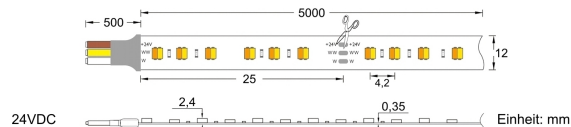

Preis:

79,90 €

Inhalt: 5 Lfd. Meter (15,98 € * / 1 Lfd. Meter)

inkl. MwSt. zzgl. Versandkosten