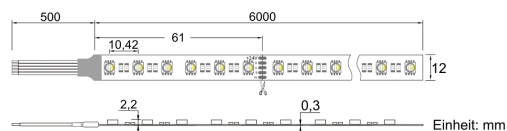

### Produktinfo

**Artikel:**  
LED Flex Stripe UHP 6m RGBW-XC 96x 4-in1 LEDs/m RGB+warmweiss 24V White-PCB

**Artikel-Nr.:**  
55801

**EAN**  
4260238079254

**Hersteller:**  
YULED

**Preis:**  
99,90 €  
Inhalt: 6 Lfd. Meter (16,65 € \* / 1 Lfd. Meter)  
inkl. MwSt. zzgl. Versandkosten

<b>Farbmischung:</b>	RGBW
<b>Farbtemperatur:</b>	2700K
<b>Betriebsspannung:</b>	24V DC
<b>Nennleistung pro Meter:</b>	23W/m
<b>Lichtstrom pro Meter:</b>	1235lm/m
<b>Nennstrom pro Meter:</b>	0,96A
<b>Schnittmarken:</b>	alle 61mm
<b>Energieeffizienzklasse:</b>	G
<b>Dimmbar:</b>	Ja
<b>Farbwiedergabe Ra:</b>	CRI >82
<b>LED Chip:</b>	SMD 5050
<b>Abstrahlwinkel:</b>	120°
<b>Schutzart:</b>	IP22
<b>Anschlüsse:</b>	2 x 50cm Kabel
<b>Biegeradius:</b>	30mm
<b>LEDs pro Meter:</b>	96
<b>Breite PCB:</b>	12mm
<b>Abmessungen:</b>	6000 x 12 x 2,2mm

Der RGBW 4in1 LED Streifen enthält je Meter 96 4in1 SMD 5050 Led's mit den Farben Rot, Grün, Blau, sowie Warmweiß (2700K). Durch die Kombination aller Farben in je einer LED ist die Leuchtdichte sehr hoch, die einzelnen Farben liegen sehr eng beieinander und sie bieten bei Mischfarben ein homogenes Bild ohne Farbabweichungen.

Alle unsere LED Strips sind zur einfachen Montage rückseitig mit doppelseitigem 3M Klebeband ausgestattet und bieten den Vorteil von beidseitig je 50cm offenem Kabel, welches eine flexible Installation gewährleistet.  
Ab einer Mindestbestellmenge von 30 Laufmetern können wir diesen LED Stripes in Ihrer individuellen Wunschlänge, von 0,20 – 20,00 Meter (in 0,10 m Schritten) anfertigen. Auch weitere Individualisierungen (Anschlusskabel, etc.) sind möglich.