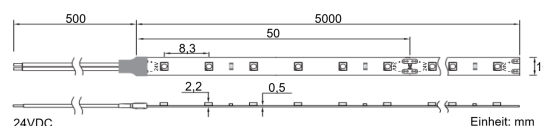

Farbmischung:	einfarbig
Farbtemperatur:	Rot
Betriebsspannung:	24V DC
Nennleistung pro Meter:	9,6W/m
Nennstrom pro Meter:	0,4A
Schnittmarken:	alle 50mm
Dimmbar:	Ja
Farbwiedergabe Ra:	-
LED Chip:	SMD 3528
Abstrahlwinkel:	120°
Schutzart:	IP22
Anschlüsse:	2 x 50cm Kabel
Abstand LED:	8,3mm
Biegeradius:	30mm
LEDs pro Meter:	120
Breite PCB:	10mm
Abmessungen:	5000 x 10 x 2,2mm