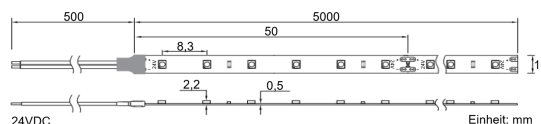

Farbmischung:	einfarbig
Farbtemperatur:	Rot
Betriebsspannung:	24V DC
Nennleistung pro Meter:	9,6W/m
Nennstrom pro Meter:	0,4A
Schnittmarken:	alle 50mm
Dimmbar:	Ja
Farbwiedergabe Ra:	-
LED Chip:	SMD 3528
Abstrahlwinkel:	120°
Schutzart:	IP22
Anschlüsse:	2 x 50cm Kabel
Abstand LED:	8,3mm
Biegeradius:	30mm
LEDs pro Meter:	120
Breite PCB:	10mm
Abmessungen:	5000 x 10 x 2,2mm

Alle unsere YULED™ LED Stripes zeichnet eine außerordentlich hochwertige Verarbeitungsqualität aus und sind für den konstanten Dauereinsatz im gewerblichen als auch privaten Gebrauch bestens gerüstet. Ein sorgfältiger Binning-Prozess gewährleistet eine konstante Performance der Stripes mit einem identischen Leistungsniveau aller Parameter. Zur einfachen Montage sind alle YULED™ LED Stripes rückseitig mit doppelseitigen, wärmeleitenden 3M Klebeband ausgestattet und bieten zusätzlich den Vorteil von beidseitig je 50cm offenen Kabelenden, welche eine flexible Installation gewährleisten.