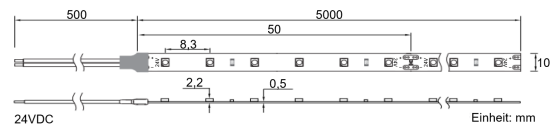

Produktinfo

Artikel:

LED Flex Stripe 5m 3528 SMD 120LEDs/m
24V Grün

Artikel-Nr.:

55813

EAN

4260238079292

Hersteller:

YULED

Preis:

39,90 €

Inhalt: 5 Lfd. Meter (7,98 € * / 1 Lfd. Meter)

inkl. MwSt. zzgl. Versandkosten

Farbmischung:	einfarbig
Farbtemperatur:	Grün
Betriebsspannung:	24V DC
Nennleistung pro Meter:	9,6W/m
Nennstrom pro Meter:	0,4A
Schnittmarken:	alle 50mm
Dimmbar:	Ja
Farbwiedergabe Ra:	-
LED Chip:	SMD 3528
Abstrahlwinkel:	120°
Schutzart:	IP22
Anschlüsse:	2 x 50cm Kabel
Abstand LED:	8,3mm
Biegeradius:	30mm
LEDs pro Meter:	120
Breite PCB:	10mm
Abmessungen:	5000 x 10 x 2,2mm

Alle unsere YULED™ LED Stripes zeichnet eine außerordentlich hochwertige Verarbeitungsqualität aus und sind für den konstanten Dauereinsatz im gewerblichen als auch privaten Gebrauch bestens gerüstet. Ein sorgfältiger Binning-Prozess gewährleistet eine konstante Performance der Stripes mit einem identischen Leistungsniveau aller Parameter. Zur einfachen Montage sind alle YULED™ LED Stripes rückseitig mit doppelseitigen, wärmeleitenden 3M Klebeband ausgestattet und bieten zusätzlich den Vorteil von beidseitig je 50cm offenen Kabelenden, welche eine flexible Installation gewährleisten.