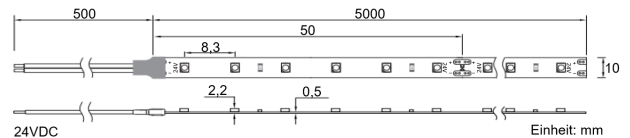

### Preis:

39,90 €

Inhalt: 5 Lfd. Meter (7,98 € \* / 1 Lfd. Meter)

inkl. MwSt. zzgl. Versandkosten

|                                |                   |
|--------------------------------|-------------------|
| <b>Farbmischung:</b>           | einfarbig         |
| <b>Farbtemperatur:</b>         | Grün              |
| <b>Betriebsspannung:</b>       | 24V DC            |
| <b>Nennleistung pro Meter:</b> | 9,6W/m            |
| <b>Nennstrom pro Meter:</b>    | 0,4A              |
| <b>Schnittmarken:</b>          | alle 50mm         |
| <b>Dimmbar:</b>                | Ja                |
| <b>Farbwiedergabe Ra:</b>      | -                 |
| <b>LED Chip:</b>               | SMD 3528          |
| <b>Abstrahlwinkel:</b>         | 120°              |
| <b>Schutzart:</b>              | IP22              |
| <b>Anschlüsse:</b>             | 2 x 50cm Kabel    |
| <b>Abstand LED:</b>            | 8,3mm             |
| <b>Biegeradius:</b>            | 30mm              |
| <b>LEDs pro Meter:</b>         | 120               |
| <b>Breite PCB:</b>             | 10mm              |
| <b>Abmessungen:</b>            | 5000 x 10 x 2,2mm |