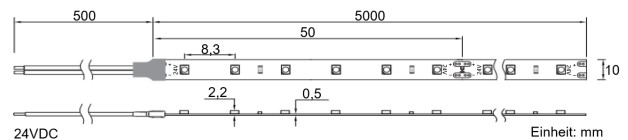

Produktinfo

Artikel:

LED Flex Stripe 5m 3528 SMD 120LEDs/m 24V
Blau

Artikel-Nr.:

55814

EAN

4260238079285

Hersteller:

YULED

Preis:

39,90 €

Inhalt: 5 Lfd. Meter (7,98 € * / 1 Lfd. Meter)

inkl. MwSt. zzgl. Versandkosten

Farbmischung:	einfarbig
Farbtemperatur:	Blau
Betriebsspannung:	24V DC
Nennleistung pro Meter:	9,6W/m
Nennstrom pro Meter:	0,4A
Schnittmarken:	alle 50mm
Dimmbar:	Ja
Farbwiedergabe Ra:	-
LED Chip:	SMD 3528
Abstrahlwinkel:	120°
Schutzart:	IP22
Anschlüsse:	2 x 50cm Kabel
Abstand LED:	8,3mm
Biegeradius:	30mm
LEDs pro Meter:	120
Breite PCB:	10mm
Abmessungen:	5000 x 10 x 2,2mm

Alle unsere YULED™ LED Stripes zeichnet eine außerordentlich hochwertige Verarbeitungsqualität aus und sind für den konstanten Dauereinsatz im gewerblichen als auch privaten Gebrauch bestens gerüstet. Ein sorgfältiger Binning-Prozess gewährleistet eine konstante Performance der Stripes mit einem identischen Leistungsniveau aller Parameter. Zur einfachen Montage sind alle YULED™ LED Stripes rückseitig mit doppelseitigen, wärmeleitenden 3M Klebeband ausgestattet und bieten zusätzlich den Vorteil von beidseitig je 50cm offenen Kabelenden, welche eine flexible Installation gewährleisten.