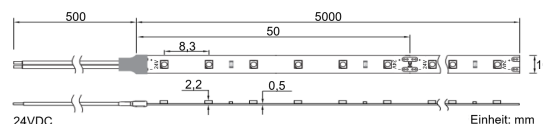

Produktinfo

Artikel:

LED Flex Stripe 5m 3528 SMD 120LEDs/m
24V Gelb

Artikel-Nr.:

55815

EAN

4260238079278

Hersteller:

YULED

Preis:

39,90 €

Inhalt: 5 Lfd. Meter (7,98 € * / 1 Lfd. Meter)

inkl. MwSt. zzgl. Versandkosten

Farbmischung:	einfarbig
Farbtemperatur:	Gelb
Betriebsspannung:	24V DC
Nennleistung pro Meter:	9,6W/m
Nennstrom pro Meter:	0,4A
Schnittmarken:	alle 50mm
Dimmbar:	Ja
Farbwiedergabe Ra:	-
LED Chip:	SMD 3528
Abstrahlwinkel:	120°
Schutzart:	IP22
Anschlüsse:	2 x 50cm Kabel
Abstand LED:	8,3mm
Biegeradius:	30mm
LEDs pro Meter:	120
Breite PCB:	10mm
Abmessungen:	5000 x 10 x 2,2mm