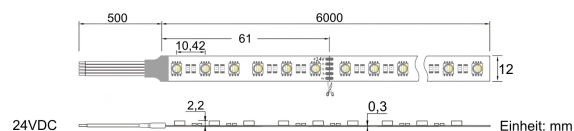

Farbmischung:	RGBW
Farbtemperatur:	6500K
Betriebsspannung:	24V DC
Nennleistung pro Meter:	23W/m
Lichtstrom pro Meter:	150/300/185/750lm (R/G/B/W)
Nennstrom pro Meter:	0,96A
Schnittmarken:	alle 61mm
Energieeffizienzklasse:	G
Dimmbar:	Ja
Farbwiedergabe Ra:	CRI >82
LED Chip:	SMD 5050
Abstrahlwinkel:	120°
Schutzart:	IP22
Anschlüsse:	2 x 50cm Kabel
Biegeradius:	30mm
LEDs pro Meter:	96
Breite PCB:	12mm
Abmessungen:	6000 x 12 x 2,2mm

Der RGBW 4in1 LED Streifen enthält je Meter 96 4in1 SMD 5050 Led's mit den Farben Rot, Grün, Blau, sowie Warmweiß (2700K). Durch die Kombination aller Farben in je einer LED ist die Leuchtdichte sehr hoch, die einzelnen Farben liegen sehr eng beieinander und sie bieten bei Mischfarben ein homogenes Bild ohne Farbabweichungen.

Alle unsere LED Strips sind zur einfachen Montage rückseitig mit doppelseitigem 3M Klebeband ausgestattet und bieten den Vorteil von beidseitig je 50cm offenem Kabel, welches eine flexible Installation gewährleistet.

Ab einer Mindestbestellmenge von 30 Laufmetern können wir diesen LED Stripes in Ihrer individuellen Wunschlänge, von 0,20 – 20,00 Meter (in 0,10 m Schritten) anfertigen. Auch weitere Individualisierungen (Anschlusskabel, etc.) sind möglich.