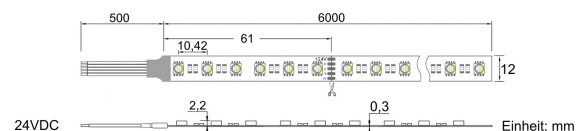

## Produktinfo

**Artikel:**  
LED Flex Stripe UHP 6m RGBW-XC 96x 4-in1 LEDs/m RGB+kaltweiss 24V White-PCB

**Artikel-Nr.:**  
55899

**EAN**  
4260238079483

**Hersteller:**  
YULED

**Preis:**  
99,90 €  
Inhalt: 6 Lfd. Meter (16,65 € \* / 1 Lfd. Meter)  
inkl. MwSt. zzgl. Versandkosten

<b>Farbmischung:</b>	RGBW
<b>Farbtemperatur:</b>	6500K
<b>Betriebsspannung:</b>	24V DC
<b>Nennleistung pro Meter:</b>	23W/m
<b>Lichtstrom pro Meter:</b>	150/300/185/750lm (R/G/B/W)
<b>Nennstrom pro Meter:</b>	0,96A
<b>Schnittmarken:</b>	alle 61mm
<b>Energieeffizienzklasse:</b>	G
<b>Dimmbar:</b>	Ja
<b>Farbwiedergabe Ra:</b>	CRI >82
<b>LED Chip:</b>	SMD 5050
<b>Abstrahlwinkel:</b>	120°
<b>Schutzart:</b>	IP22
<b>Anschlüsse:</b>	2 x 50cm Kabel
<b>Biegeradius:</b>	30mm
<b>LEDs pro Meter:</b>	96
<b>Breite PCB:</b>	12mm
<b>Abmessungen:</b>	6000 x 12 x 2,2mm

Der RGBW 4in1 LED Streifen enthält je Meter 96 4in1 SMD 5050 Led's mit den Farben Rot, Grün, Blau, sowie Warmweiß (2700K). Durch die Kombination aller Farben in je einer LED ist die Leuchtdichte sehr hoch, die einzelnen Farben liegen sehr eng beieinander und sie bieten bei Mischfarben ein homogenes Bild ohne Farbabweichungen.

Alle unsere LED Strips sind zur einfachen Montage rückseitig mit doppelseitigem 3M Klebeband ausgestattet und bieten den Vorteil von beidseitig je 50cm offenem Kabel, welches eine flexible Installation gewährleistet.  
Ab einer Mindestbestellmenge von 30 Laufmetern können wir diesen LED Stripes in Ihrer individuellen Wunschlänge, von 0,20 – 20,00 Meter (in 0,10 m Schritten) anfertigen. Auch weitere Individualisierungen (Anschlusskabel, etc.) sind möglich.