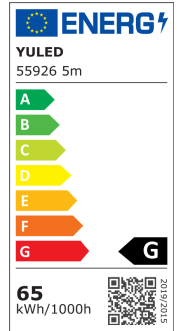

Produktinfo

Artikel:

LED Flex Stripe 5m SEL S3014 SMD 120LEDs/m
24V 4190K 945lm/m 90° seitlich abstrahlend

Artikel-Nr.:

55926

EAN

4260238079711

Hersteller:

YULED

Preis:

49,90 €

Inhalt: 5 Lfd. Meter (9,98 € * / 1 Lfd. Meter)

inkl. MwSt. zzgl. Versandkosten

Farbmischung:	einfarbig
Farbtemperatur:	4190K
Betriebsspannung:	24V DC
Nennleistung pro Meter:	12,9W/m
Lichtstrom pro Meter:	945lm/m
Nennstrom pro Meter:	0,54A
Schnittmarken:	alle 50mm
Energieeffizienzklasse:	G
Dimmbar:	Ja
Farbwiedergabe Ra:	CRI>83
LED Chip:	SMD 3014
Abstrahlwinkel:	120°
Schutzart:	IP22
Anschlüsse:	2 x 50cm Kabel
Abstand LED:	8,3mm
Biegeradius:	30mm
LEDs pro Meter:	120
Breite PCB:	10mm
Abmessungen:	5000 x 10 x 2,2mm