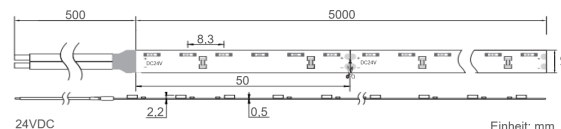

### Preis:

49,90 €

Inhalt: 5 Lfd. Meter (9,98 € \* / 1 Lfd. Meter)

inkl. MwSt. zzgl. Versandkosten

<b>Farbmischung:</b>	einfarbig
<b>Farbtemperatur:</b>	4190K
<b>Betriebsspannung:</b>	24V DC
<b>Nennleistung pro Meter:</b>	12,9W/m
<b>Lichtstrom pro Meter:</b>	945lm/m
<b>Nennstrom pro Meter:</b>	0,54A
<b>Schnittmarken:</b>	alle 50mm
<b>Energieeffizienzklasse:</b>	G
<b>Dimmbar:</b>	Ja
<b>Farbwiedergabe Ra:</b>	CRI>83
<b>LED Chip:</b>	SMD 3014
<b>Abstrahlwinkel:</b>	120°
<b>Schutzart:</b>	IP22
<b>Anschlüsse:</b>	2 x 50cm Kabel
<b>Abstand LED:</b>	8,3mm
<b>Biegeradius:</b>	30mm
<b>LEDs pro Meter:</b>	120
<b>Breite PCB:</b>	10mm
<b>Abmessungen:</b>	5000 x 10 x 2,2mm