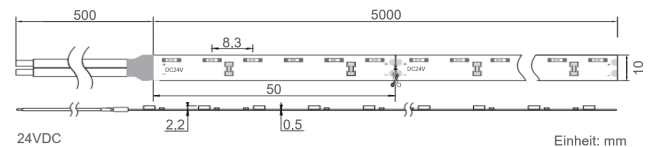

Produktinfo

Artikel:

LED Flex Stripe 5m SEL S3014 SMD 120LEDs/m
24V 4190K 945lm/m 90° seitlich abstrahlend

Artikel-Nr.:

55926

EAN

4260238079711

Hersteller:

YULED

Preis:

49,90 €

Inhalt: 5 Lfd. Meter (9,98 € * / 1 Lfd. Meter)

inkl. MwSt. zzgl. Versandkosten

Farbmischung:	einfarbig
Farbtemperatur:	4190K
Betriebsspannung:	24V DC
Nennleistung pro Meter:	12,9W/m
Lichtstrom pro Meter:	945lm/m
Nennstrom pro Meter:	0,54A
Schnittmarken:	alle 50mm
Energieeffizienzklasse:	G
Dimmbar:	Ja
Farbwiedergabe Ra:	CRI>83
LED Chip:	SMD 3014
Abstrahlwinkel:	120°
Schutzart:	IP22
Anschlüsse:	2 x 50cm Kabel
Abstand LED:	8,3mm
Biegeradius:	30mm
LEDs pro Meter:	120
Breite PCB:	10mm
Abmessungen:	5000 x 10 x 2,2mm

Produktbeschreibung

Die neuen YULED® SEL (Side Emitting LED) Stripes haben einen um 90° gewinkelten Lichtauslass gegenüber den herkömmlichen LED Stripes und strahlen das Licht somit seitlich, nicht nach oben ab. Die SEL-Stripes sind damit ideal zur senkrechten Beleuchtung von Flächen wie Möbelfronten, Theken, Vitrinen etc. geeignet.