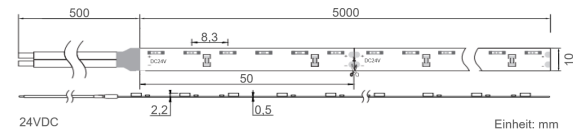

### Preis:

49,90 €

Inhalt: 5 Lfd. Meter (9,98 € \* / 1 Lfd. Meter)

inkl. MwSt. zzgl. Versandkosten

<b>Farbmischung:</b>	einfarbig
<b>Farbtemperatur:</b>	4190K
<b>Betriebsspannung:</b>	24V DC
<b>Nennleistung pro Meter:</b>	12,9W/m
<b>Lichtstrom pro Meter:</b>	945lm/m
<b>Nennstrom pro Meter:</b>	0,54A
<b>Schnittmarken:</b>	alle 50mm
<b>Energieeffizienzklasse:</b>	G
<b>Dimmbar:</b>	Ja
<b>Farbwiedergabe Ra:</b>	CRI>83
<b>LED Chip:</b>	SMD 3014
<b>Abstrahlwinkel:</b>	120°
<b>Schutzart:</b>	IP22
<b>Anschlüsse:</b>	2 x 50cm Kabel
<b>Abstand LED:</b>	8,3mm
<b>Biegeradius:</b>	30mm
<b>LEDs pro Meter:</b>	120
<b>Breite PCB:</b>	10mm
<b>Abmessungen:</b>	5000 x 10 x 2,2mm