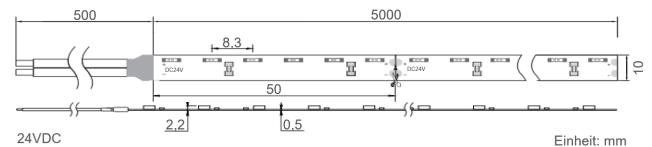

Produktinfo

Artikel:

LED Flex Stripe 5m SEL S3014 SMD 120LEDs/m
24V 6260K 940lm/m 90° seitlich abstrahlend

Artikel-Nr.:

55927

EAN

4260238079704

Hersteller:

YULED

Preis:

49,90 €

Inhalt: 5 Lfd. Meter (9,98 € * / 1 Lfd. Meter)

inkl. MwSt. zzgl. Versandkosten

Farbmischung:	einfarbig
Farbtemperatur:	6260K
Betriebsspannung:	24V DC
Nennleistung pro Meter:	13,8W/m
Lichtstrom pro Meter:	940lm/m
Nennstrom pro Meter:	0,57A
Schnittmarken:	alle 50mm
Energieeffizienzklasse:	G
Dimmbar:	Ja
Farbwiedergabe Ra:	CRI>83
LED Chip:	SMD 3014
Abstrahlwinkel:	90°
Schutzart:	IP22
Anschlüsse:	2 x 50cm Kabel
Abstand LED:	8,3mm
Biegeradius:	30mm
LEDs pro Meter:	120
Breite PCB:	10mm
Abmessungen:	5000 x 10 x 2,2mm

Produktbeschreibung

Die neuen YULED® SEL (Side Emitting LED) Stripes haben einen um 90° gewinkelten Lichtauslass gegenüber den herkömmlichen LED Stripes und strahlen das Licht somit seitlich, nicht nach oben ab. Die SEL-Stripes sind damit ideal zur senkrechten Beleuchtung von Flächen wie Möbelfronten, Theken, Vitrinen etc. geeignet.