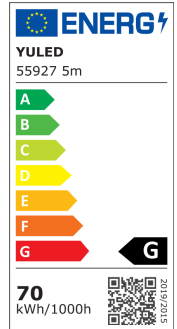

Produktinfo

Artikel:

LED Flex Stripe 5m SEL S3014 SMD 120LEDs/m
24V 6260K 940lm/m 90° seitlich abstrahlend

Artikel-Nr.:

55927

EAN

4260238079704

Hersteller:

YULED

Preis:

49,90 €

Inhalt: 5 Lfd. Meter (9,98 € * / 1 Lfd. Meter)

inkl. MwSt. zzgl. Versandkosten

Farbmischung:	einfarbig
Farbtemperatur:	6260K
Betriebsspannung:	24V DC
Nennleistung pro Meter:	13,8W/m
Lichtstrom pro Meter:	940lm/m
Nennstrom pro Meter:	0,57A
Schnittmarken:	alle 50mm
Energieeffizienzklasse:	G
Dimmbar:	Ja
Farbwiedergabe Ra:	CRI>83
LED Chip:	SMD 3014
Abstrahlwinkel:	90°
Schutzart:	IP22
Anschlüsse:	2 x 50cm Kabel
Abstand LED:	8,3mm
Biegeradius:	30mm
LEDs pro Meter:	120
Breite PCB:	10mm
Abmessungen:	5000 x 10 x 2,2mm