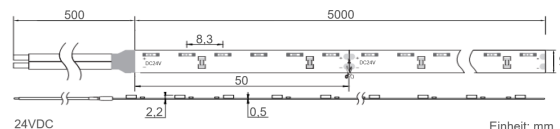

Produktinfo

Artikel:

LED Flex Stripe 5m SEL S3014 SMD
120LEDs/m 24V 6260K 940lm/m 90° seitlich
abstrahlend

Artikel-Nr.:

55927

EAN

4260238079704

Hersteller:

YULED

Preis:

49,90 €

Inhalt: 5 Lfd. Meter (9,98 € * / 1 Lfd. Meter)

inkl. MwSt. zzgl. Versandkosten

Farbmischung:	einfarbig
Farbtemperatur:	6260K
Betriebsspannung:	24V DC
Nennleistung pro Meter:	13,8W/m
Lichtstrom pro Meter:	940lm/m
Nennstrom pro Meter:	0,57A
Schnittmarken:	alle 50mm
Energieeffizienzklasse:	G
Dimmbar:	Ja
Farbwiedergabe Ra:	CRI>83
LED Chip:	SMD 3014
Abstrahlwinkel:	90°
Schutzart:	IP22
Anschlüsse:	2 x 50cm Kabel
Abstand LED:	8,3mm
Biegeradius:	30mm
LEDs pro Meter:	120
Breite PCB:	10mm
Abmessungen:	5000 x 10 x 2,2mm

Produktbeschreibung

Die neuen YULED© SEL (Side Emitting LED) Stripes haben einen um 90° gewinkelten Lichtauslass gegenüber den herkömmlichen LED Stripes und strahlen das Licht somit seitlich, nicht nach oben ab. Die SEL-Stripes sind damit ideal zur senkrechten Beleuchtung von Flächen wie Möbelfronten, Theken, Vitrinen etc. geeignet.