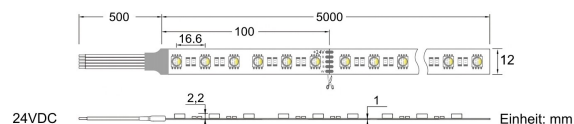

|                                |                 |
|--------------------------------|-----------------|
| <b>Farbmischung:</b>           | RGBW            |
| <b>Farbtemperatur:</b>         | 2700K           |
| <b>Betriebsspannung:</b>       | 24V DC          |
| <b>Nennleistung pro Meter:</b> | 14,4W/m         |
| <b>Lichtstrom pro Meter:</b>   | 960lm/m         |
| <b>Nennstrom pro Meter:</b>    | 0,6A            |
| <b>Schnittmarken:</b>          | alle 100mm      |
| <b>Energieeffizienzklasse:</b> | F               |
| <b>Dimmbar:</b>                | Ja              |
| <b>Farbwiedergabe Ra:</b>      | CRI >82         |
| <b>LED Chip:</b>               | SMD 5050        |
| <b>Abstrahlwinkel:</b>         | 120°            |
| <b>Schutzart:</b>              | IP67            |
| <b>Anschlüsse:</b>             | 2 x 50cm Kabel  |
| <b>Abstand LED:</b>            | 16,6mm          |
| <b>Biegeradius:</b>            | 30mm            |
| <b>LEDs pro Meter:</b>         | 60              |
| <b>Breite PCB:</b>             | 12mm            |
| <b>Abmessungen:</b>            | 5000 x 15 x 7mm |

Der RGBW 4in1 LED Streife enthält je Meter 60 4in1 SMD 5050 Leds mit den Farben Rot, Grün, Blau, sowie Warmweiß. Durch die Kombination aller Farben in je einer LED ist die Leuchtdichte sehr hoch, die einzelnen Farben liegen sehr eng beieinander und sie bieten bei Mischfarben ein homogenes Bild ohne Farbabweichungen.

Dank der großen Anzahl LEDs pro Meter wird das Licht sehr ausgewogen verteilt und Sie werden schon nach wenigen Zentimetern Entfernung zu dem LED Streifen keine einzelnen Lichtpunkte mehr erkennen.

Alle unsere LED Strips sind zur einfachen Montage rückseitig mit doppelseitigem 3M Klebeband ausgestattet und bieten den Vorteil von beidseitig je 50cm offenem Kabel, welches eine flexible Installation gewährleistet.