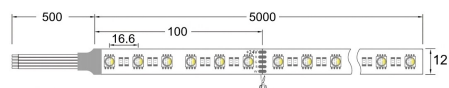

Produktinfo

Artikel:

LED Flex Stripe 5m RGBW-XC 60x 4-in1
LEDs/m RGB+warmweiss 24V IP67

Artikel-Nr.:

56033

EAN

4260504570119

Hersteller:

YULED

Preis:

74,90 €

Inhalt: 5 Lfd. Meter (14,98 € * / 1 Lfd. Meter)

inkl. MwSt. zzgl. Versandkosten

24VDC Einheit: mm

Farbmischung:	RGBW
Farbtemperatur:	2700K
Betriebsspannung:	24V DC
Nennleistung pro Meter:	14,4W/m
Lichtstrom pro Meter:	960lm/m
Nennstrom pro Meter:	0,6A
Schnittmarken:	alle 100mm
Energieeffizienzklasse:	F
Dimmbar:	Ja
Farbwiedergabe Ra:	CRI >82
LED Chip:	SMD 5050
Abstrahlwinkel:	120°
Schutzart:	IP67
Anschlüsse:	2 x 50cm Kabel
Abstand LED:	16,6mm
Biegeradius:	30mm
LEDs pro Meter:	60
Breite PCB:	12mm
Abmessungen:	5000 x 15 x 7mm

Der RGBW 4in1 LED Streife enthält je Meter 60 4in1 SMD 5050 Leds mit den Farben Rot, Grün, Blau, sowie Warmweiß. Durch die Kombination aller Farben in je einer LED ist die Leuchtdichte sehr hoch, die einzelnen Farben liegen sehr eng beieinander und sie bieten bei Mischfarben ein homogenes Bild ohne Farbabweichungen.

Dank der großen Anzahl LEDs pro Meter wird das Licht sehr ausgewogen verteilt und Sie werden schon nach wenigen Zentimetern Entfernung zu dem LED Streifen keine einzelnen Lichtpunkte mehr erkennen.

Alle unsere LED Strips sind zur einfachen Montage rückseitig mit doppelseitigem 3M Klebeband ausgestattet und bieten den Vorteil von beidseitig je 50cm offenem Kabel, welches eine flexible Installation gewährleistet.