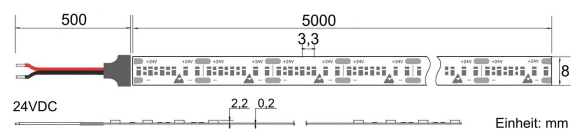

### Preis:

69,90 €

Inhalt: 5 Lfd. Meter (13,98 € \* / 1 Lfd. Meter)

inkl. MwSt. zzgl. Versandkosten

<b>Farbmischung:</b>	einfarbig
<b>Farbtemperatur:</b>	2800K
<b>Betriebsspannung:</b>	24V DC
<b>Nennleistung pro Meter:</b>	12,2W/m
<b>Lichtstrom pro Meter:</b>	700lm/m
<b>Nennstrom pro Meter:</b>	0,5A
<b>Schnittmarken:</b>	alle 20mm
<b>Energieeffizienzklasse:</b>	G
<b>Dimmbar:</b>	Ja
<b>Farbwiedergabe Ra:</b>	CRI >93
<b>LED Chip:</b>	SMD 2216
<b>Abstrahlwinkel:</b>	140°
<b>Schutzart:</b>	IP67
<b>Anschlüsse:</b>	2 x 50cm Kabel
<b>Abstand LED:</b>	3,3mm
<b>Biegeradius:</b>	50mm
<b>LEDs pro Meter:</b>	300
<b>Breite PCB:</b>	10mm
<b>Abmessungen:</b>	5000 x 13 x 10mm