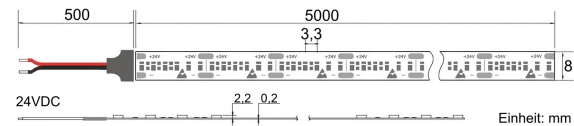

Produktinfo

Artikel:

LED Flex Stripe LEDTUBE 5m 2800K
opalweißer Schlauch ohne Pixel 24V DC
300LED/m IP67 CRI >93

Artikel-Nr.:

56110

EAN

4260504570546

Hersteller:

YULED

Preis:

69,90 €

Inhalt: 5 Lfd. Meter (13,98 € * / 1 Lfd. Meter)

inkl. MwSt. zzgl. Versandkosten

Farbmischung:	einfarbig
Farbtemperatur:	2800K
Betriebsspannung:	24V DC
Nennleistung pro Meter:	12,2W/m
Lichtstrom pro Meter:	700lm/m
Nennstrom pro Meter:	0,5A
Schnittmarken:	alle 20mm
Energieeffizienzklasse:	G
Dimmbar:	Ja
Farbwiedergabe Ra:	CRI >93
LED Chip:	SMD 2216
Abstrahlwinkel:	140°
Schutzart:	IP67
Anschlüsse:	2 x 50cm Kabel
Abstand LED:	3,3mm
Biegeradius:	50mm
LEDs pro Meter:	300
Breite PCB:	10mm
Abmessungen:	5000 x 13 x 10mm

Produktbeschreibung

Neu im Sortiment der YULED™ LED Stripes sind die komplett im Silikon-schlauch versiegelten LEDTUBE Stripes. Die hohe Anzahl von 300 LEDs/m und das opalweiße Schlauchmaterial lassen keine LED Pixel mehr erkennen. Der Stripe wirkt wie ein durchgängiges Lichtband und macht einen edlen Eindruck. Durch die geringe Breite der LEDTUBES von nur 10mm lassen sich mit den Stripes sehr filigrane und homogen leuchtende Lichtlinien realisieren.

gewährleistet eine konstante Performance der Stripes mit einem identischen Leistungsniveau aller Parameter. Zur einfachen Montage sind alle YULED™ LED Stripes (keineTube-Stripes + NeonFLEX) rückseitig mit doppelseitigen, wärmeleitenden 3M Klebeband ausgestattet und bieten zusätzlich den Vorteil von beidseitig je 50cm offenen Kabelenden, welche eine flexible Installation gewährleisten.