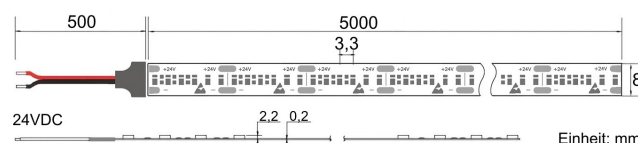

Produktinfo

Artikel:

LED Flex Stripe LEDTUBE 5m 5140K opalweißer
Schlauch ohne Pixel 24V DC 300LED/m IP67
CRI93

Artikel-Nr.:

56111

EAN

4260504570539

Hersteller:

YULED

Preis:

69,90 €

Inhalt: 5 Lfd. Meter (13,98 € * / 1 Lfd. Meter)

inkl. MwSt. zzgl. Versandkosten

Farbmischung:	einfarbig
Farbtemperatur:	5140K
Betriebsspannung:	24V DC
Nennleistung pro Meter:	12,3W/m
Lichtstrom pro Meter:	800lm/m
Nennstrom pro Meter:	0.5A
Schnittmarken:	alle 20mm
Energieeffizienzklasse:	G
Dimmbar:	Ja
Farbwiedergabe Ra:	CRI >93
LED Chip:	SMD 2216
Abstrahlwinkel:	140°
Schutzart:	IP67
Anschlüsse:	2 x 50cm Kabel
Abstand LED:	3,3mm
Biegeradius:	50mm
LEDs pro Meter:	300
Breite PCB:	10mm
Abmessungen:	5000 x 10 x 10mm

Produktbeschreibung

Neu im Sortiment der YULED™ LED Stripes sind die komplett im Silikonschlauch versiegelten LEDTUBE Stripes. Die hohe Anzahl von 300 LEDs/m und das opalweiße Schlauchmaterial lassen keine LED Pixel mehr erkennen. Der Stripe wirkt wie ein durchgängiges Lichtband und macht einen edlen Eindruck. Durch die geringe Breite der LEDTUBEs von nur 10mm lassen sich mit den Stripes sehr filigrane und homogen leuchtende Lichtlinien realisieren.