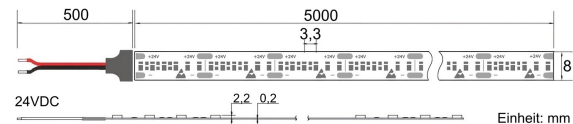

Produktinfo

Artikel:

LED Flex Stripe LEDTUBE 5m 5140K
opalweißer Schlauch ohne Pixel 24V DC
300LED/m IP67 CRI93

Artikel-Nr.:

56111

EAN

4260504570539

Hersteller:

YULED

Preis:

69,90 €

Inhalt: 5 Lfd. Meter (13,98 € * / 1 Lfd. Meter)

inkl. MwSt. zzgl. Versandkosten

| | |
|--------------------------------|------------------|
| Farbmischung: | einfarbig |
| Farbtemperatur: | 5140K |
| Betriebsspannung: | 24V DC |
| Nennleistung pro Meter: | 12,3W/m |
| Lichtstrom pro Meter: | 800lm/m |
| Nennstrom pro Meter: | 0.5A |
| Schnittmarken: | alle 20mm |
| Energieeffizienzklasse: | G |
| Dimmbar: | Ja |
| Farbwiedergabe Ra: | CRI >93 |
| LED Chip: | SMD 2216 |
| Abstrahlwinkel: | 140° |
| Schutzart: | IP67 |
| Anschlüsse: | 2 x 50cm Kabel |
| Abstand LED: | 3,3mm |
| Biegeradius: | 50mm |
| LEDs pro Meter: | 300 |
| Breite PCB: | 10mm |
| Abmessungen: | 5000 x 10 x 10mm |

Produktbeschreibung

Neu im Sortiment der YULED™ LED Stripes sind die komplett im Silikon-schlauch versiegelten LEDTUBE Stripes. Die hohe Anzahl von 300 LEDs/m und das opalweiße Schlauchmaterial lassen keine LED Pixel mehr erkennen. Der Stripe wirkt wie ein durchgängiges Lichtband und macht einen edlen Eindruck. Durch die geringe Breite der LEDTUBES von nur 10mm lassen sich mit den Stripes sehr filigrane und homogen leuchtende Lichtlinien realisieren.

gewährleistet eine konstante Performance der Stripes mit einem identischen Leistungsniveau aller Parameter. Zur einfachen Montage sind alle YULED™ LED Stripes (keineTube-Stripes + NeonFLEX) rückseitig mit doppelseitigen, wärmeleitenden 3M Klebeband ausgestattet und bieten zusätzlich den Vorteil von beidseitig je 50cm offenen Kabelenden, welche eine flexible Installation gewährleisten.