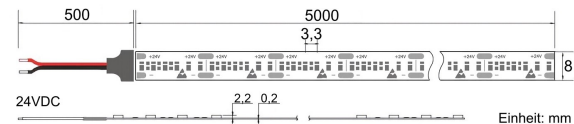

Produktinfo

Artikel:

LED Flex Stripe LEDTUBE 5m 5140K
opalweißer Schlauch ohne Pixel 24V DC
300LED/m IP67 CRI93

Artikel-Nr.:

56111

EAN

4260504570539

Hersteller:

YULED

Preis:

69,90 €

Inhalt: 5 Lfd. Meter (13,98 € * / 1 Lfd. Meter)

inkl. MwSt. zzgl. Versandkosten

Farbmischung:	einfarbig
Farbtemperatur:	5140K
Betriebsspannung:	24V DC
Nennleistung pro Meter:	12,3W/m
Lichtstrom pro Meter:	800lm/m
Nennstrom pro Meter:	0.5A
Schnittmarken:	alle 20mm
Energieeffizienzklasse:	G
Dimmbar:	Ja
Farbwiedergabe Ra:	CRI >93
LED Chip:	SMD 2216
Abstrahlwinkel:	140°
Schutzart:	IP67
Anschlüsse:	2 x 50cm Kabel
Abstand LED:	3,3mm
Biegeradius:	50mm
LEDs pro Meter:	300
Breite PCB:	10mm
Abmessungen:	5000 x 10 x 10mm

Produktbeschreibung

Neu im Sortiment der YULED™ LED Stripes sind die komplett im Silikon-schlauch versiegelten LEDTUBE Stripes. Die hohe Anzahl von 300 LEDs/m und das opalweiße Schlauchmaterial lassen keine LED Pixel mehr erkennen. Der Stripe wirkt wie ein durchgängiges Lichtband und macht einen edlen Eindruck. Durch die geringe Breite der LEDTUBES von nur 10mm lassen sich mit den Stripes sehr filigrane und homogen leuchtende Lichtlinien realisieren.

gewährleistet eine konstante Performance der Stripes mit einem identischen Leistungsniveau aller Parameter. Zur einfachen Montage sind alle YULED™ LED Stripes (keineTube-Stripes + NeonFLEX) rückseitig mit doppelseitigen, wärmeleitenden 3M Klebeband ausgestattet und bieten zusätzlich den Vorteil von beidseitig je 50cm offenen Kabelenden, welche eine flexible Installation gewährleisten.