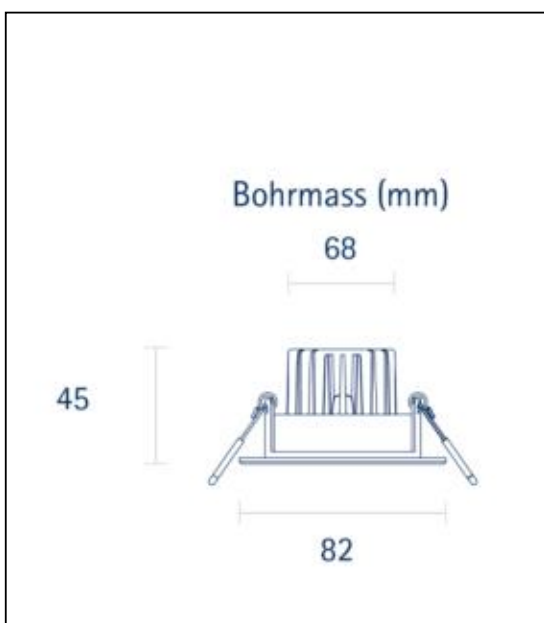

Dimmerempfehlung: [www.sigor.de/dimmerliste](http://www.sigor.de/dimmerliste)

380 lm	Nomineller Nutzlichtstrom
5,50 Watt	Leistungsaufnahme
3000 K	Farbtemperatur
Ra>90	Farbwiedergabe
6 sdcm	Farbkonsistenz
36°	Abstrahlwinkel

Ø 50.000 h	Nennlebensdauer
L70B50	Messverfahren Lebensdauer
0,7	Lampenlichtstromerhalt am Ende der Nennlebensdauer

Stand: 11.04.2022

Seite: 1

5424201

5,5W ARGENT Downlight Modul 380lm 3000K 36° dim

**Bedienungsanleitung:**