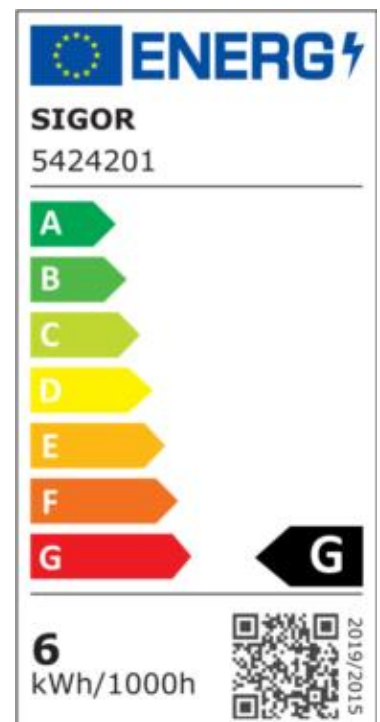

Datenblatt 5424201

5,5W ARGENT Downlight Modul 380lm 3000K 36° dim

Dimmbar: Ja

Unser 9W **ARGENT Einbaudownlight** ist unser Premiumprodukt im Bereich Downlights. Der Reflektor kann bis zu 50° geschwenkt werden. Durch den hohen Farbwiedergabeindex von Ra 95 ist eine nahezu tageslicht-ähnliche Farbwiedergabe garantiert. Die Einbauleuchte ist mit der modernsten LED-Technologie ausgestattet und weißt somit eine hohe Dimmerkompatibilität auf. Die Stromversorgung erfolgt über einen integrierten Treiber. Die Kommtorbox bietet eine sehr praktische Hilfestellung in der Durchgangsverdrahtung. Besonders wichtig im Objekt: wir bieten 3 Jahre Garantie und verbürgen uns für die hochwertige Verarbeitung und Langlebigkeit.

Dimmerempfehlung: www.sigor.de/dimmerliste

380 lm	Nomineller Nutzlichtstrom
5,50 Watt	Leistungsaufnahme
3000 K	Farbtemperatur
Ra>90	Farbwiedergabe
6 sdcm	Farbkonsistenz
36°	Abstrahlwinkel

klar	Ausführung
IP20	Schutzklasse
-10° - 40°C	Einsatztemperatur

0,78	Leistungsfaktor
230 V AC	Betriebsspannung
50/60 Hz	Betriebsfrequenz
300 mA	Nennstrom
6 kWh/1000h	Energieverbrauch
1,0 s	Anlaufzeit zum Erreichen von 60% des vollen Lichtstroms
0,1 s	Zündzeit

Ø 50.000 h	Nennlebensdauer
L70B50	Messverfahren Lebensdauer
0,7	Lampenlichtstromerhalt am Ende der Nennlebensdauer